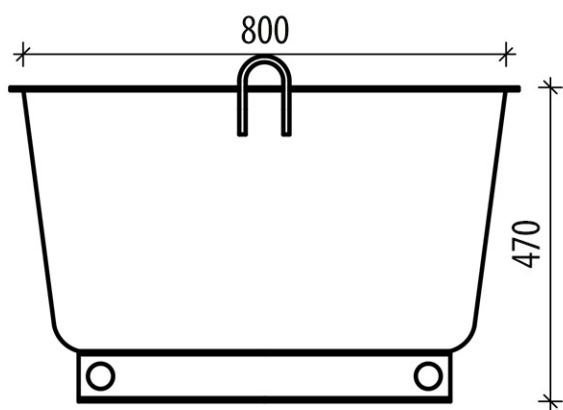

Kastra stalowa 340 litrów

DROMADER

Pojemność: **340 l**

Materiał: **stal**

Długość: **1040 mm**

Szerokość: **800 mm**

Wysokość: **470 mm**

Ładowność: **750 kg**

Kolor: **pomarańczony**

wzmocniony rant

stalowe stopki

solidne uchwyty