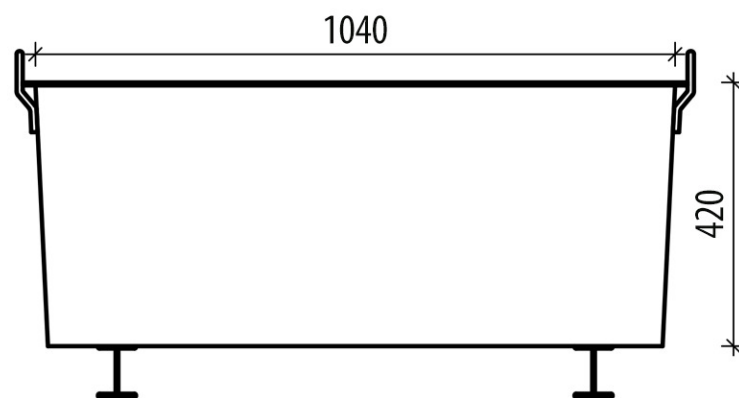

Kastra stalowa 340 litrów

DROMADER

Pojemność: **340 l**

Materiał: **stal**

Długość: **1040 mm**

Szerokość: **800 mm**

Wysokość: **470 mm**

Ładowność: **750 kg**

Kolor: **pomarańczony**

wzmocniony rant

stalowe stopki

solidne uchwyty