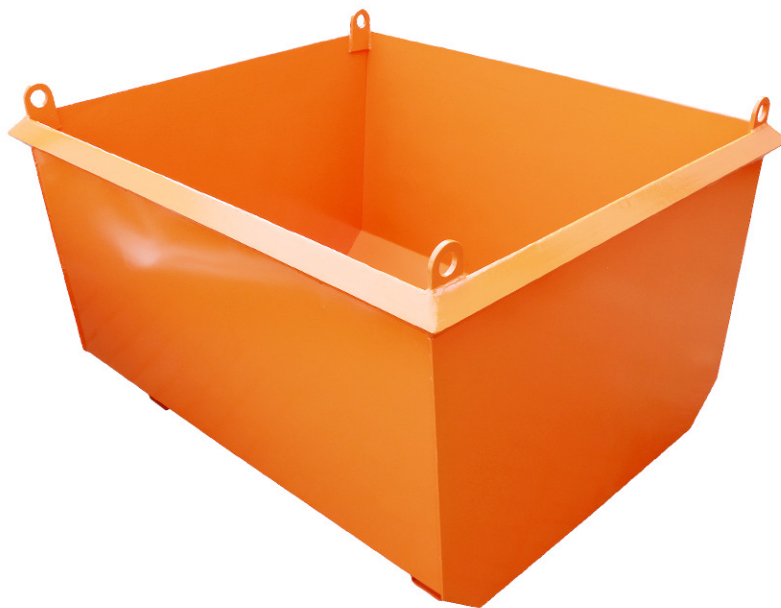

Pojemność: **1000 l**

Materiał: **stal**

Długość: **1191 mm**

Szerokość: **940 mm**

Wysokość: **1000 mm**

Ładowność: **1500 kg**

Kolor: **pomarańczony**

wzmocniony rant

stalowe stopki

solidne uchwyty