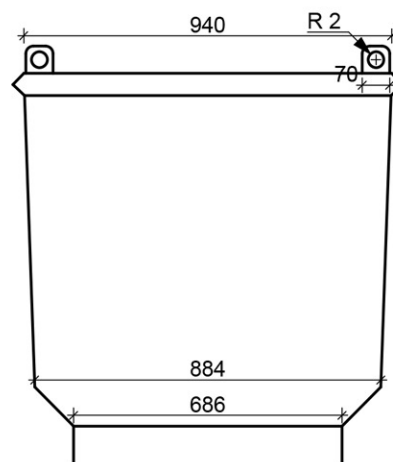

Pojemność: **1000 l**

Materiał: **stal**

Długość: **1191 mm**

Szerokość: **940 mm**

Wysokość: **1000 mm**

Ładowność: **1500 kg**

Kolor: **pomarańczony**

wzmocniony rant