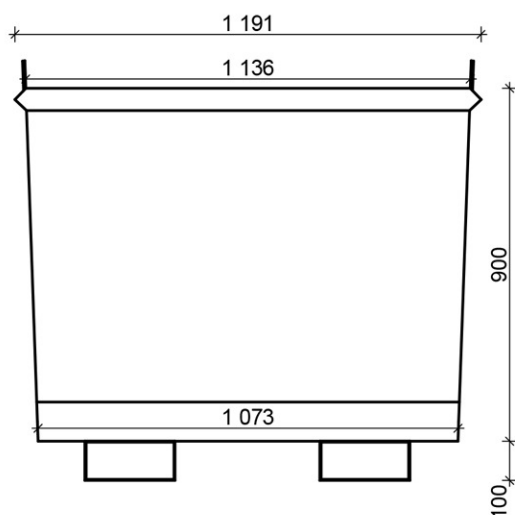

Pojemność: **1000 l**

Materiał: **stal**

Długość: **1191 mm**

Szerokość: **940 mm**

Wysokość: **1000 mm**

Ładowność: **1500 kg**

Kolor: **pomarańczony**

wzmocniony rant